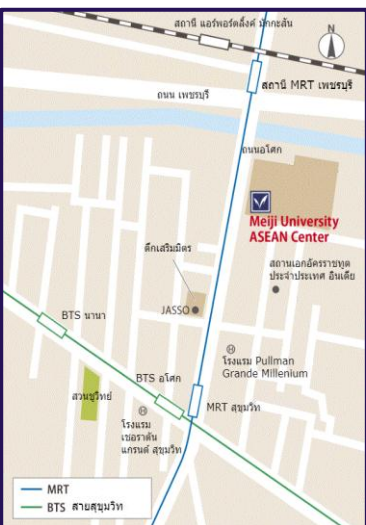

# มหาวิทยาลัยเมจิศูนย์อาเซียน

## MEIJI UNIVERSITY ASEAN CENTER

มหาวิทยาลัยเมจิศูนย์อาเซียนก่อตั้งขึ้นในมหาวิทยาลัยศรีนครินทรวิโรฒ ประสานมิตร เมื่อพฤษภาคม ปี 2013 โดยมีวัตถุประสงค์เพื่อส่งเสริมความร่วมมือกับมหาวิทยาลัยต่างๆในภูมิภาคอาเซียน ตลอดจนมุ่งสร้างผู้นำที่มีศักยภาพและนำความรู้ไปใช้ได้จริงในหลากหลายสาขาอาชีพในฐานะบุคคลากรที่เป็นตัวกลางเชื่อมสัมพันธ์ให้กับประเทศญี่ปุ่นและภูมิภาคอาเซียน

เดิน 10 นาที จาก สถานี **from BTS อโศก**  
หรือ **MRT สุขุมวิท**

ลง **BTS อโศก** ใช้ทางออก 3 (กรณีลง **MRT สุขุมวิท** ใช้ทางออก 2) เดินไปตามถนนอโศกขึ้นไปทางทิศเหนือ จะเห็นมหาวิทยาลัยศรีนครินทร วิโรฒ อยู่ทางขวามือ และมหาวิทยาลัยเมจิศูนย์อาเซียน อยู่ทีชั้น 10 อาคารแรกทางขวามือ (อาคารบริการ จะมีร้านกาแฟ Starbucks อยู่ชั้น 1)

เดิน 7 นาที จากสถานี **MRT เพชรบุรี**

ลง **MRT เพชรบุรี** ใช้ทางออก 2 เดินไปตามถนน อโศกทางทิศใต้ จะเห็นมหาวิทยาลัยศรีนครินทรวิโรฒอยู่ทางซ้ายมือและมหาวิทยาลัยเมจิศูนย์อาเซียนอยู่ทีชั้น 10 อาคารแรกทางขวามือ (อาคารบริการ จะมีร้านกาแฟ Starbucks อยู่ชั้น 1)