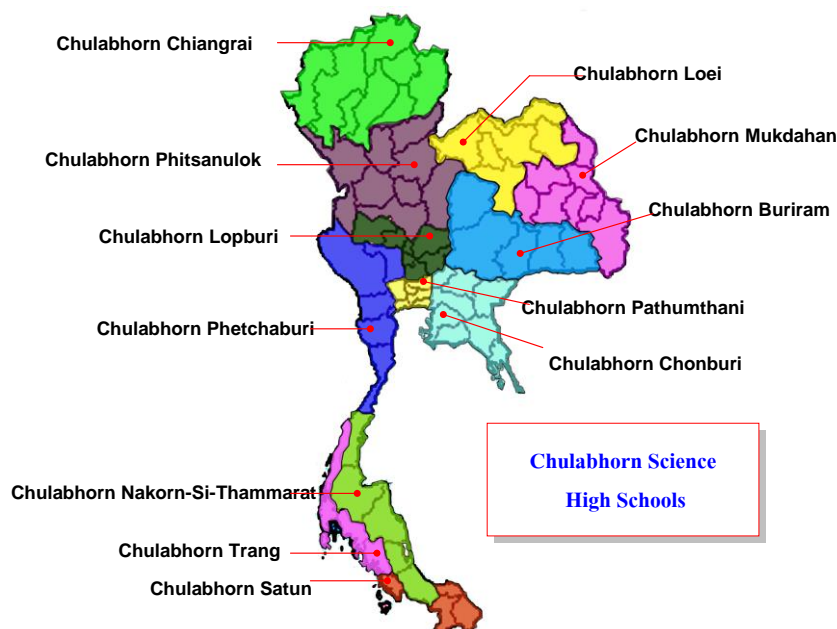

【学校の資料より抜粋】

この学校からは日本政府奨学金試験にも多くの高校生が受験をしてくれています。

2015年度の留学生試験（大学の学部留学生、工業高等専門学校留学生、専修学校留学生）には、230校から1174名の受験者があり合計で54名が合格をしましたが、この高校からは受験者数（59名）、合格者数（9名）ともに2番目でした（応募者のあった学校の一覧については別表2参照）。

そのほか、タイ政府奨学金、シンガポール政府奨学金、科学オリンピック奨学金、東北大学、名古屋大学、オーストラリア国立大学、韓国 KAIST 大学などからも、奨学金を得て留学をしています（2012 年度の実績では 39 名の学生が奨学金を獲得）。

3. チュラポーン・サイエンス・スクール（Princess Chulabhorn Science School）

（1）概要

マヒドン・ウィッタヤヌソン・スクールをモデルに、地方にもサイエンス・スクールを創ろうということでプロジェクトが進んでいます。

1993 年にチュラポーン王女殿下の誕生日を記念して、12 の地域に設立されたチュラポーン・カレッジ（中等学校（中学校と高等学校併設））に、2010 年又は 2011 年からマヒドン・ウィッタヤヌソン・スクールをモデルにしたカリキュラムが導入され、入学試験も高等学校への入学については、統一の試験が使われることになりました。マヒドン・ウィッタヤヌソン・スクールは全国の学生を対象にしていますが、サイエンス・スクールは、12 のエリアに分けて入学者を決め、地域の優秀な高校生を地域で育てる考え方を採っています。中学入学時、高校入学時ともに試験を行い、サイエンス・スクールの中学生であっても、高校入学時には他の中学の生徒と同じ条件の下で試験を受けないといけないことになっています。